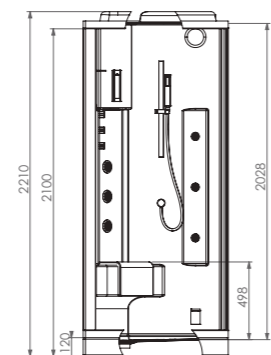

GAMA AVANTAGE

CABINA ANGULAR

R80
R90

Cristal 5 mm Cristal tratado antical Montaje sin silicona Puertas correderas Grifería termostática

VERSIONES DISPONIBLES Y MEDIDAS

	HIDROMASAJE	HIDROSAUNA
Plato de ducha en acrílico reforzado con fibra de vidrio	12 cm	12 cm
Patas regulables para el plato de ducha	▪	▪
Cristal de seguridad transparente	5 mm	5 mm
Perfiles en aluminio cromado	▪	▪
Asiento + cojín	▪	▪
2 puertas correderas	▪	▪
Grifería	Termostática	Termostática
Perfiles de compensación	▪	▪
Ducha cenital tipo lluvia	30 x 30 cm	30 x 30 cm
Ducha de mano cuadrada con flexo cromado	▪	▪
Cascada cervical	▪	▪
Jets verticales brumizantes	3	3
Jets orientables dorsales	6	6
Teclado LCD		▪
Radio + 10 emisoras programables		▪
Cromoterapia		6 colores
Generador de vapor 2,7 kW		▪
Regulador de temperatura multiclima y temporizador		▪

DUCHA CENITAL GRAN TAMAÑO

6 JETS ORIENTABLES DORSALES + 3 JETS BRUMIZANTES

REFERENCIAS Y PRECIOS (SIN IVA)

MEDIDAS	HIDROMASAJE	HIDROSAUNA
R80	CH511 - 1.630 €	CMH511 - 1.990 €
R90	CH512 - 1.640 €	CMH512 - 1.990 €

MODELO AVANTAGE 90X90 - HIDROSAUNA