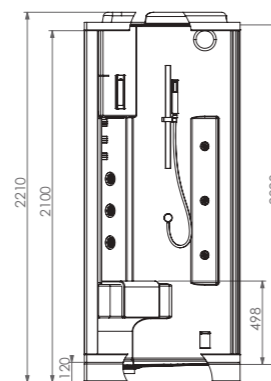

GAMA AVANTAGE

CABINA ANGULAR

R80
R90

Cristal 5 mm Cristal tratado antical Montaje sin silicona Puertas correderas Grifería termostática

VERSIONES DISPONIBLES Y MEDIDAS

	HIDROMASAJE	HIDROSAUNA
Plato de ducha en acrílico reforzado con fibra de vidrio	12 cm	12 cm
Patas regulables para el plato de ducha	▪	▪
Cristal de seguridad transparente	5 mm	5 mm
Perfiles en aluminio cromado	▪	▪
Asiento + cojín	▪	▪
2 puertas correderas	▪	▪
Grifería	Termostática	Termostática
Perfiles de compensación	▪	▪
Ducha cenital tipo lluvia	30 x 30 cm	30 x 30 cm
Ducha de mano cuadrada con flexo cromado	▪	▪
Cascada cervical	▪	▪
Jets verticales brumizantes	3	3
Jets orientables dorsales	6	6
Teclado LCD		▪
Radio + 10 emisoras programables		▪
Cromoterapia		6 colores
Generador de vapor 2,7 kW		▪
Regulador de temperatura multiclima y temporizador		▪

DUCHA CENITAL GRAN TAMAÑO

6 JETS ORIENTABLES DORSALES + 3 JETS BRUMIZANTES

REFERENCIAS Y PRECIOS (SIN IVA)

MEDIDAS	HIDROMASAJE	HIDROSAUNA
R80	CH511 - 1.630 €	CMH511 - 1.990 €
R90	CH512 - 1.640 €	CMH512 - 1.990 €

MODELO AVANTAGE 90X90 - HIDROSAUNA