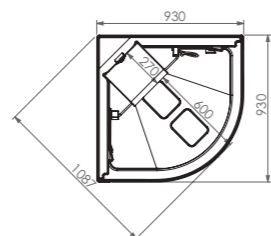

GAMA AVANTAGE

CABINA ANGULAR

R80
R90

Cristal 5 mm Cristal tratado antical Montaje sin silicona Puertas correderas Grifería termostática

VERSIONES DISPONIBLES Y MEDIDAS

	HIDROMASAJE	HIDROSAUNA
Plato de ducha en acrílico reforzado con fibra de vidrio	12 cm	12 cm
Patas regulables para el plato de ducha	▪	▪
Cristal de seguridad transparente	5 mm	5 mm
Perfiles en aluminio cromado	▪	▪
Asiento + cojín	▪	▪
2 puertas correderas	▪	▪
Grifería	Termostática	Termostática
Perfiles de compensación	▪	▪
Ducha cenital tipo lluvia	30 x 30 cm	30 x 30 cm
Ducha de mano cuadrada con flexo cromado	▪	▪
Cascada cervical	▪	▪
Jets verticales brumizantes	3	3
Jets orientables dorsales	6	6
Teclado LCD		▪
Radio + 10 emisoras programables		▪
Cromoterapia		6 colores
Generador de vapor 2,7 kW		▪
Regulador de temperatura multiclima y temporizador		▪

DUCHA CENITAL GRAN TAMAÑO

6 JETS ORIENTABLES DORSALES + 3 JETS BRUMIZANTES

REFERENCIAS Y PRECIOS (SIN IVA)

MEDIDAS	HIDROMASAJE	HIDROSAUNA
R80	CH511 - 1.630 €	CMH511 - 1.990 €
R90	CH512 - 1.640 €	CMH512 - 1.990 €

MODELO AVANTAGE 90X90 - HIDROSAUNA