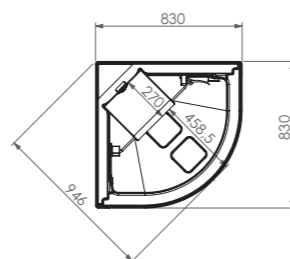

GAMA AVANTAGE

CABINA ANGULAR

R80
R90

Cristal 5 mm Cristal tratado antical Montaje sin silicona Puertas correderas Grifería termostática

VERSIONES DISPONIBLES Y MEDIDAS

	HIDROMASAJE	HIDROSAUNA
Plato de ducha en acrílico reforzado con fibra de vidrio	12 cm	12 cm
Patas regulables para el plato de ducha	▪	▪
Cristal de seguridad transparente	5 mm	5 mm
Perfiles en aluminio cromado	▪	▪
Asiento + cojín	▪	▪
2 puertas correderas	▪	▪
Grifería	Termostática	Termostática
Perfiles de compensación	▪	▪
Ducha cenital tipo lluvia	30 x 30 cm	30 x 30 cm
Ducha de mano cuadrada con flexo cromado	▪	▪
Cascada cervical	▪	▪
Jets verticales brumizantes	3	3
Jets orientables dorsales	6	6
Teclado LCD		▪
Radio + 10 emisoras programables		▪
Cromoterapia		6 colores
Generador de vapor 2,7 kW		▪
Regulador de temperatura multiclima y temporizador		▪

DUCHA CENITAL GRAN TAMAÑO

6 JETS ORIENTABLES DORSALES + 3 JETS BRUMIZANTES

REFERENCIAS Y PRECIOS (SIN IVA)

MEDIDAS	HIDROMASAJE	HIDROSAUNA
R80	CH511 - 1.630 €	CMH511 - 1.990 €
R90	CH512 - 1.640 €	CMH512 - 1.990 €

MODELO AVANTAGE 90X90 - HIDROSAUNA