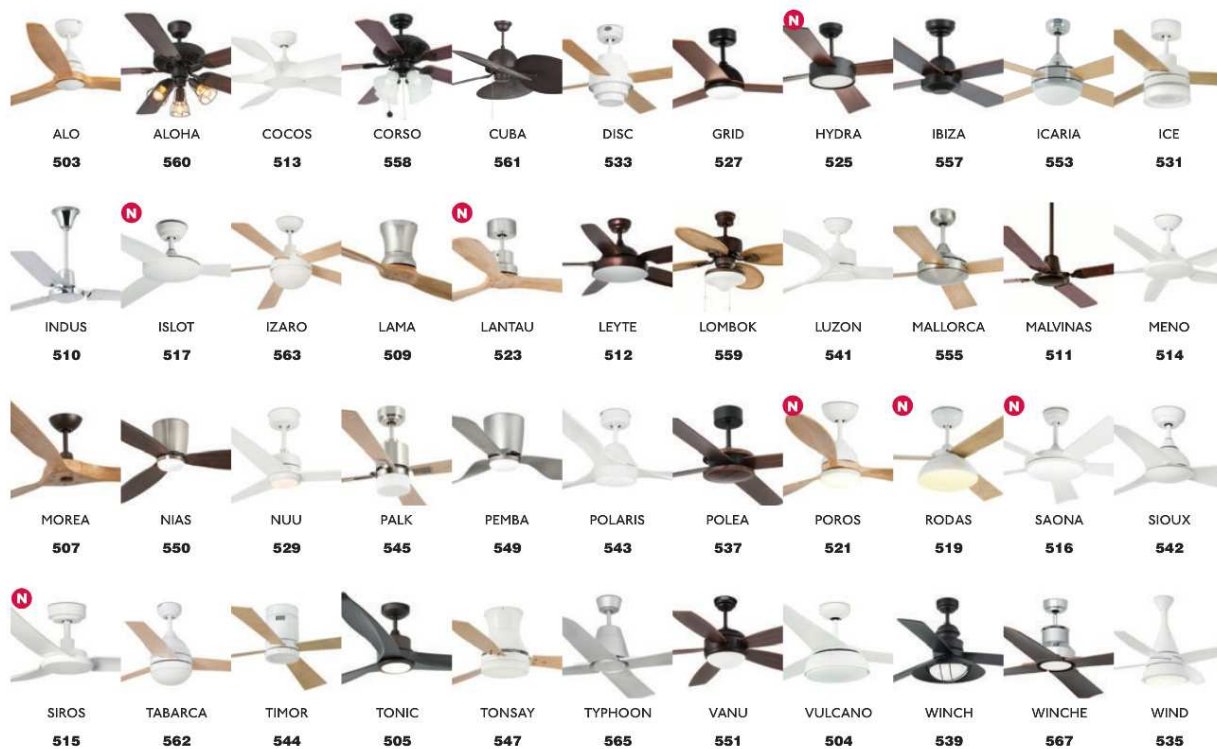

Large/Grande