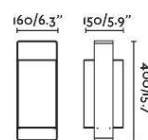

● 28371 black+beige/negro+beige

E27 MAX 15W LED [17464]

Body Metal

Shade Papyrus/Papiro

1,7 MT

LULA

— Marina Milà 

○ 28383 white/blanco
● 28385 black+white/negro+blanco
E27 MAX 15W LED [17463/SMART 17498]
Body Metal
Shade Textile/Téxtil