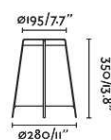

- 62156 copper/cobre
- 62157 satin gold/oro satinado
- E27 MAX 15W LED [17429 or 17464]
- Body Metal

44

P.196
WALL

● 28370 black+beige/negro+beige

E27 MAX 15W LED [17469]

Body Metal

Shade Papyrus/Papiro

1,7 MT