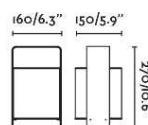

LULA

— Marina Milà

○ 28383 white/blanco
● 28385 black+white/negro+blanco
E27 MAX 15W LED [17463/SMART 17498]
Body Metal
Shade Textile/Téxtil

○ 28380 white/blanco
● 28382 black+white/negro+blanco
E27 MAX 15W LED [17463/SMART 17498]
Body Metal
Shade Textile/Téxtil