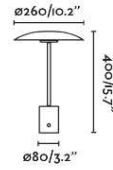

P.44
TABLE

DIMMABLE
INTENSITY

USB
CHARGER

K

A

E

TAKE AWAY

— Nahtrang 