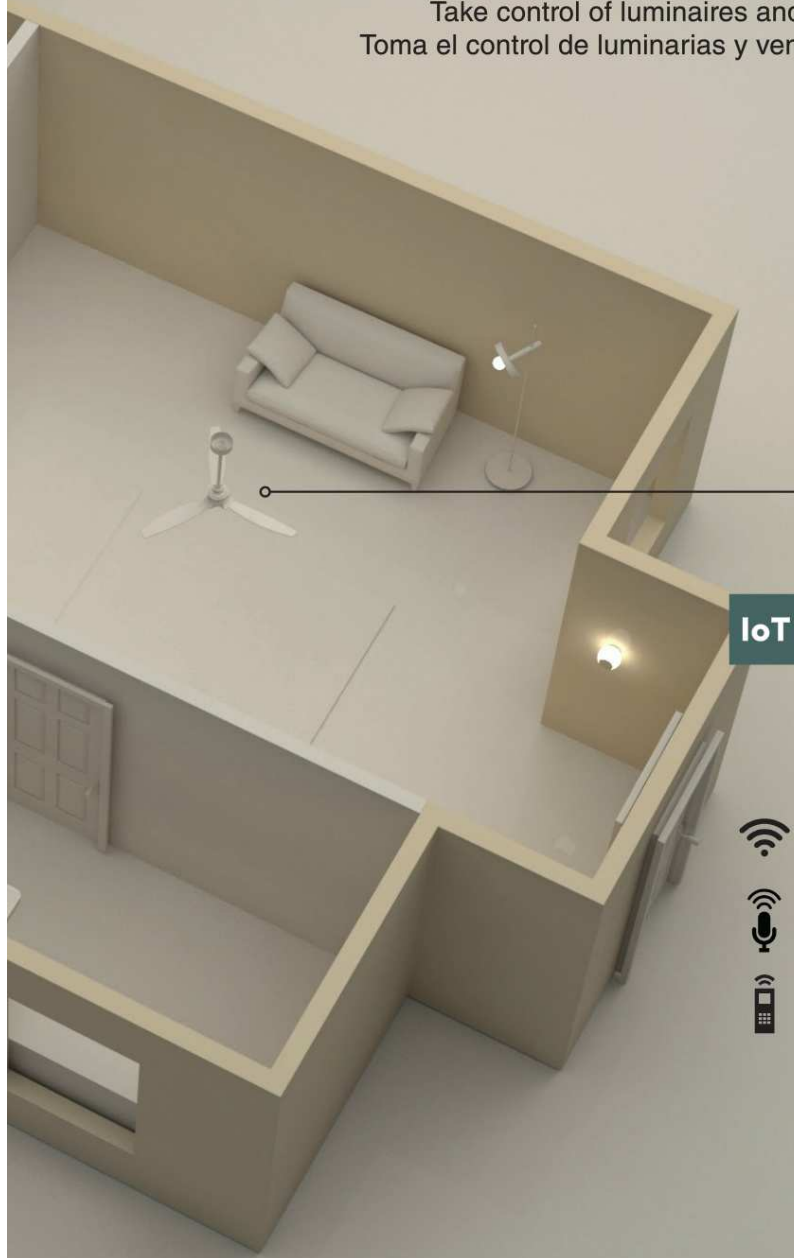

INTENSITY

CALENDAR

21:30

TIMER

SUNRISE & SUNSET

Internet Of Things

Smart Lighting & Fan

Take control of luminaires and ceiling fans.
Toma el control de luminarias y ventiladores de techo.