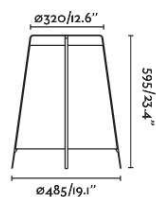

● 28371 black+beige/negro+beige

E27 MAX 15W LED [17464]

Body Metal

Shade Papyrus/Papiro

1,7 MT

LULA

— Marina Milà 

○ 28383 white/blanco
● 28385 black+white/negro+blanco
E27 MAX 15W LED [17463/SMART 17498]
Body Metal
Shade Textile/Téxtil